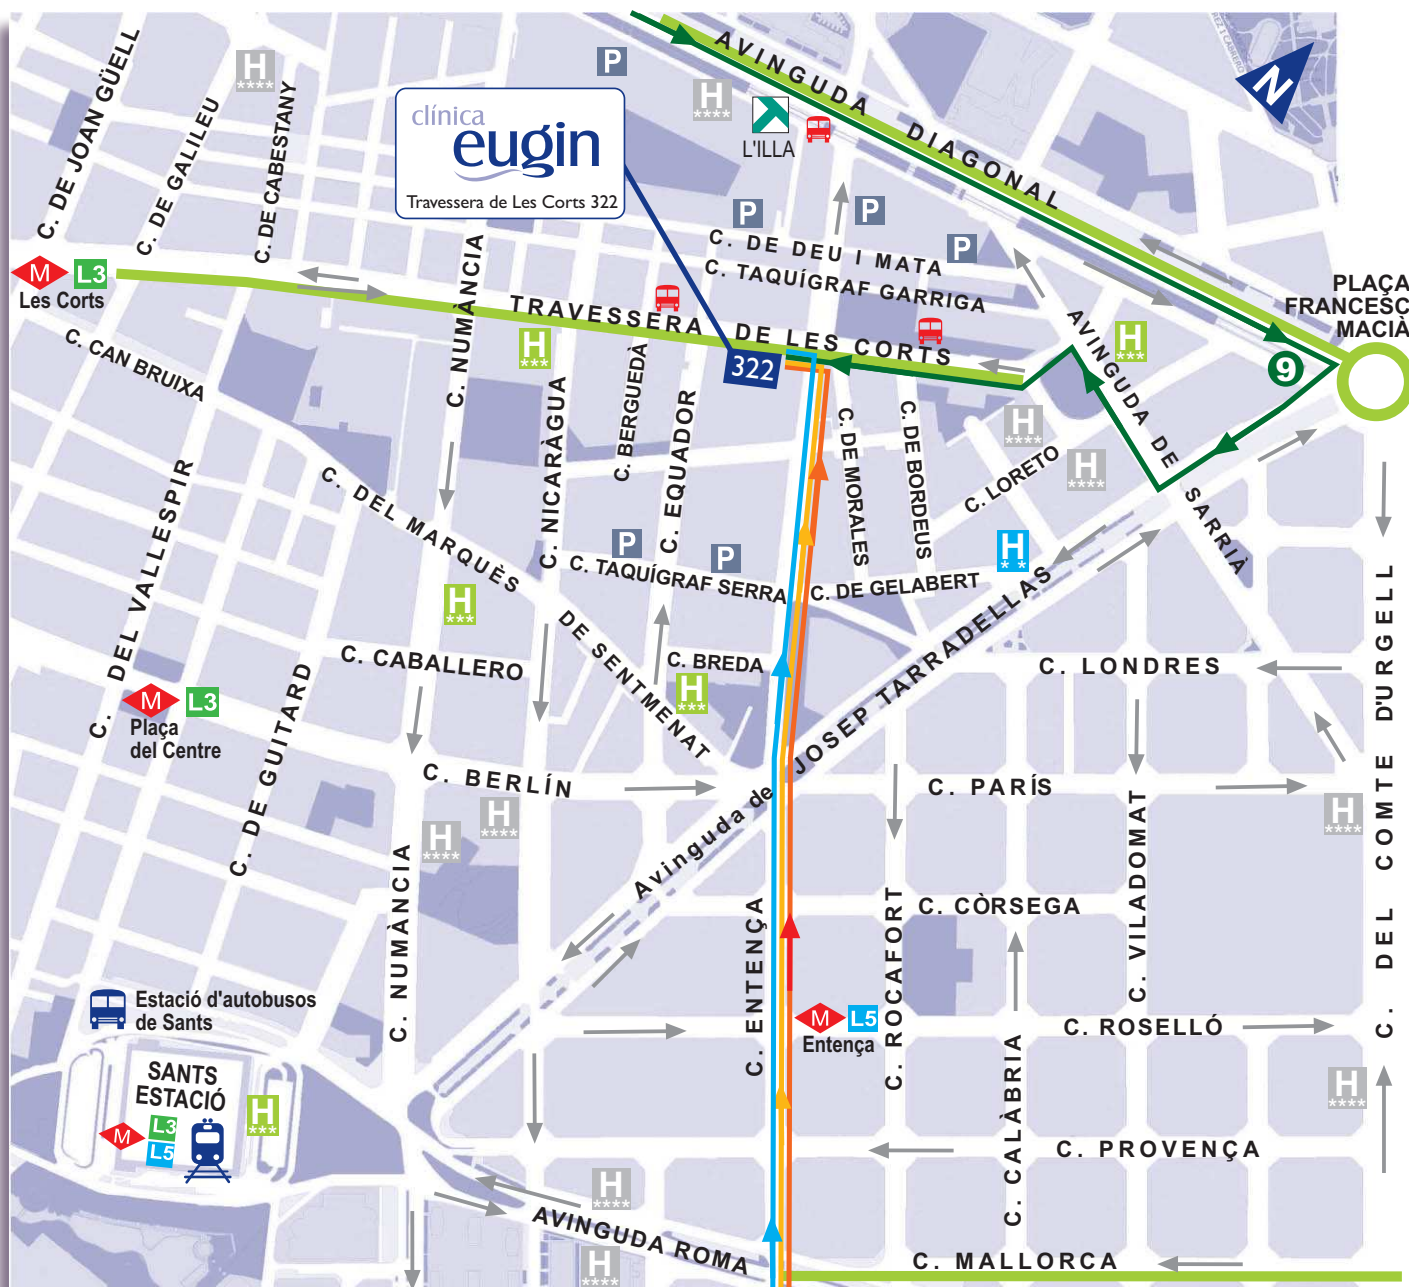

COM ARRIBAR A LA Clínica EUGIN?

Si arriba en cotxe a Barcelona

— RUTA 3: «Diagonal». Si vostè ve de Lleida o de la zona oest de Barcelona, accedeixi a la ciutat per l'Avinguda Diagonal ⑧. Quan arribi a la Plaça Francesc Macià ⑨, giri el primer carrer a la dreta i agafi l'Avinguda de Josep Tarradellas. Torni a girar la primera a la dreta per l'Avinguda Sarrià i posteriorment la primera a l'esquerra. Vostè ja es trobarà a **Travessera de les Corts**. Segueixi fins el número **322**.

— RUTA 4: «Gran Via». Si vostè ve de Tarragona, de l'aeroport o de la zona sud de Barcelona, accedeixi a la ciutat per la Gran Via de les Corts Catalanes ⑩. Just quan passi la Plaça Espanya pel túnel subterrani, giri a l'esquerra al primer carrer (Carrer Entença). Continui fins a **Travessera de les Corts**. La Clínica EUGIN es troba al número **322** d'aquest carrer.

Si arriba en avió a l'Aeroport del Prat de Llobregat

Li aconsellem que agafi un taxi. Arribarà en uns 20 minuts amb un cost d'uns 20 €.

Si arriba en tren o autobús a l'Estació de Sants

Hi pot arribar caminant fàcilment en només uns 10-15 minuts (segueixi el mapa).

Hotel
3 * i 4 *

Parking

Estació de tren
de SANTS

Estació d'autobús
de SANTS

6, 7, 15, 30, 33, 34, 43,
59, 63, 66, 67, 68, 78

Tram
L'ILLA

L3 Les Corts

L5 Entença