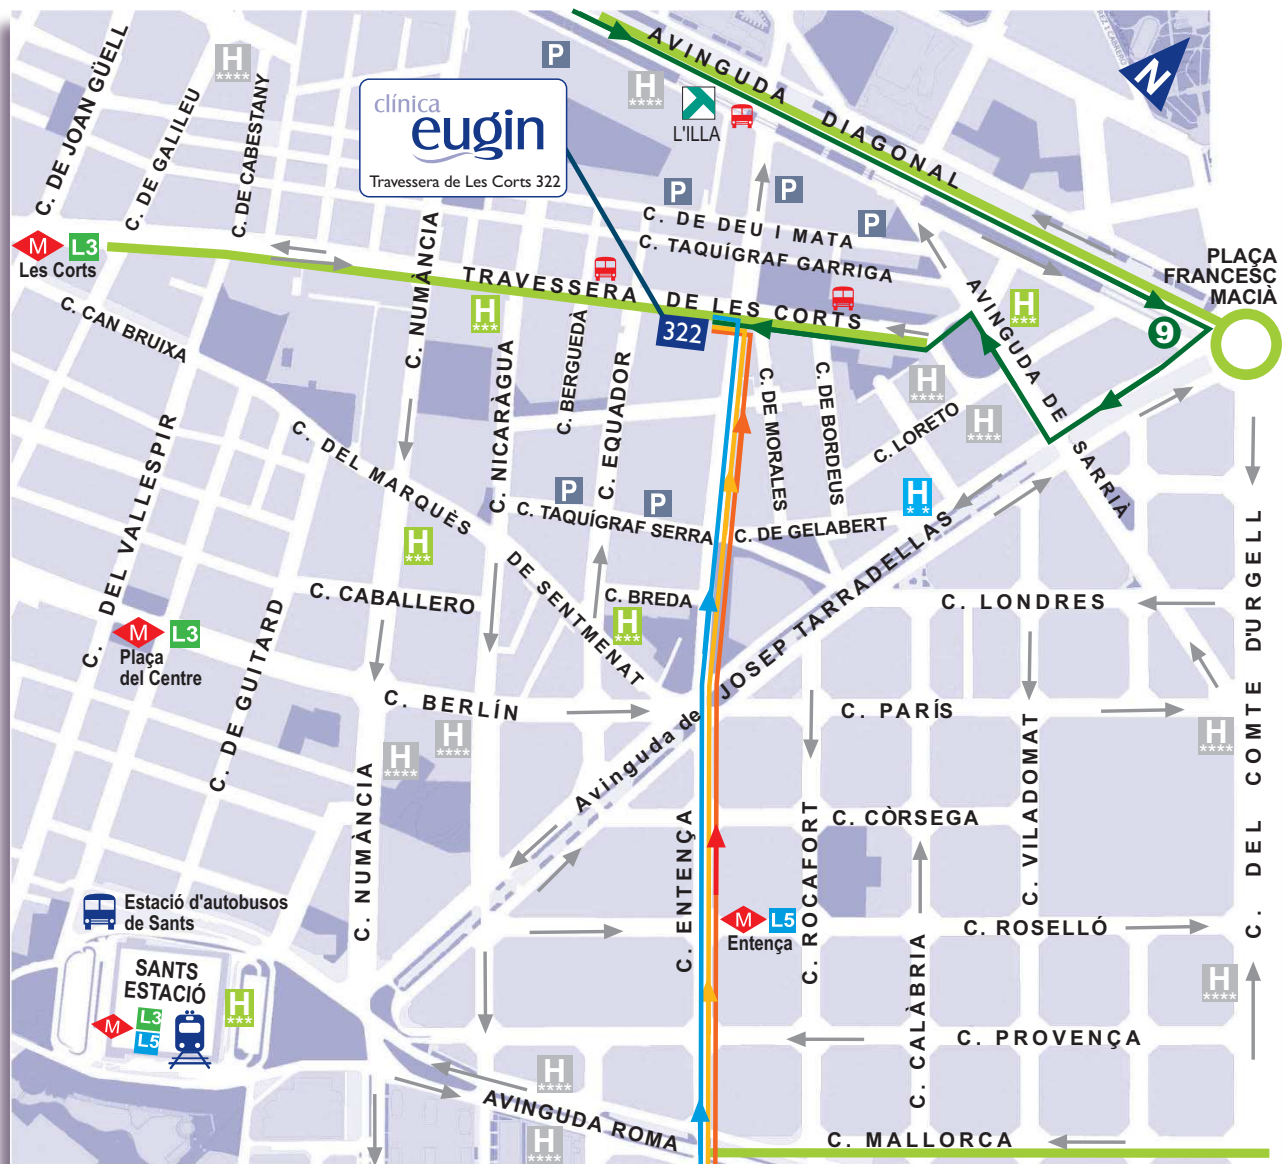

ROUTE 1: Vous quittez l'autoroute et entrez dans Barcelone **2**.

Descendez l'avenue MERIDIANA sur environ 2 kilomètres jusqu'à arriver au croisement avec la rue ARAGÓ sur votre droite **3**.
Restez sur la rue ARAGÓ jusqu'au croisement avec la rue ENTENÇA sur votre droite **4**.

Remontez la rue ENTENÇA jusqu'au croisement avec la rue TRAVESSERA DE LES CORTS sur votre gauche. La Clinique se trouve au numéro 322 de cette rue.

ROUTE 2: Vous prenez la Ronda del Litoral **5** et poursuivez jusqu'à la sortie numéro 21 «Paralelo» **6**.

Remontez l'avenue PARALELO et prenez la rue ENTENÇA sur votre droite **7**.

Remontez la rue ENTENÇA jusqu'au croisement avec la rue TRAVESSERA DE LES CORTS sur votre gauche. La Clinique se trouve au numéro 322 de cette rue.

Comment arriver à la Clinique EUGIN si vous venez en train?

Vous arriverez en train à la gare de SANTS. En sortant de la gare, vous prendrez la rue JOSEP TARRADELLAS qui se trouve en face. Poursuivez jusqu'au croisement avec la rue ENTENÇA où vous prendrez à gauche.

Remontez la rue ENTENÇA jusqu'au croisement avec la rue TRAVESSERA DE LES CORTS sur votre gauche. La Clinique se trouve au numéro 322 de cette rue.

Comment arriver à la Clinique EUGIN si vous venez en avion?

L'aéroport de Barcelone n'est pas très loin de la Clinique. Vous pouvez y prendre le train jusqu'à la gare de SANTS (suivre les indications ci-dessus) ou prendre un taxi jusqu'à la Clinique.

Hotel
3* et 4*

Parking

Gare de train
de SANTS

Gare d'autobus
de SANTS

6, 7, 15, 30, 33, 34, 43,
59, 63, 66, 67, 68, 78

L3 Les Corts

L5 Entença